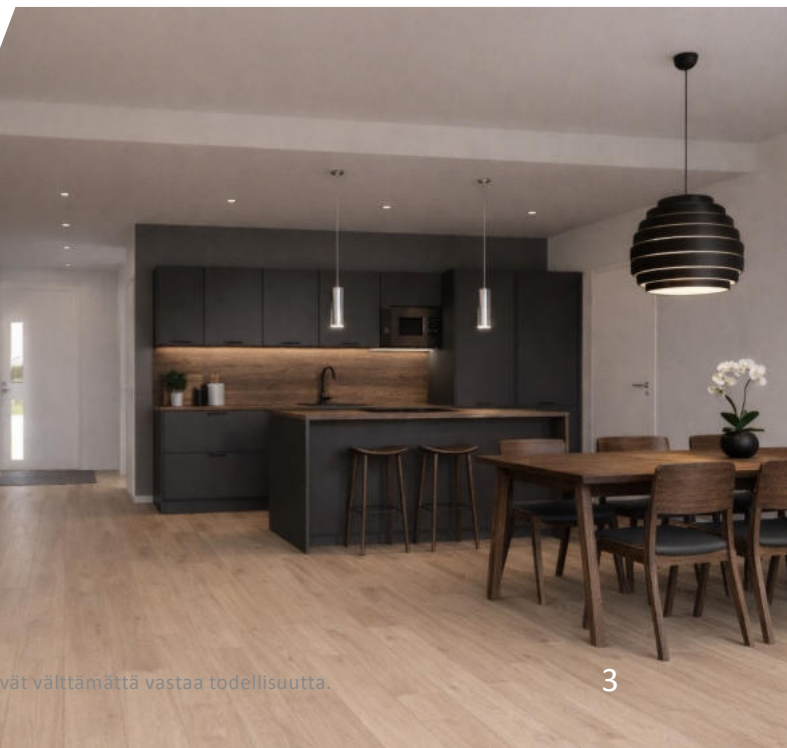

ML-Kodit Oy pidättää oikeuden muuttaa tämän esitteen tietoja ja materiaaleja. Esitteen värit ja mallit eivät välttämättä vastaa todellisuutta.