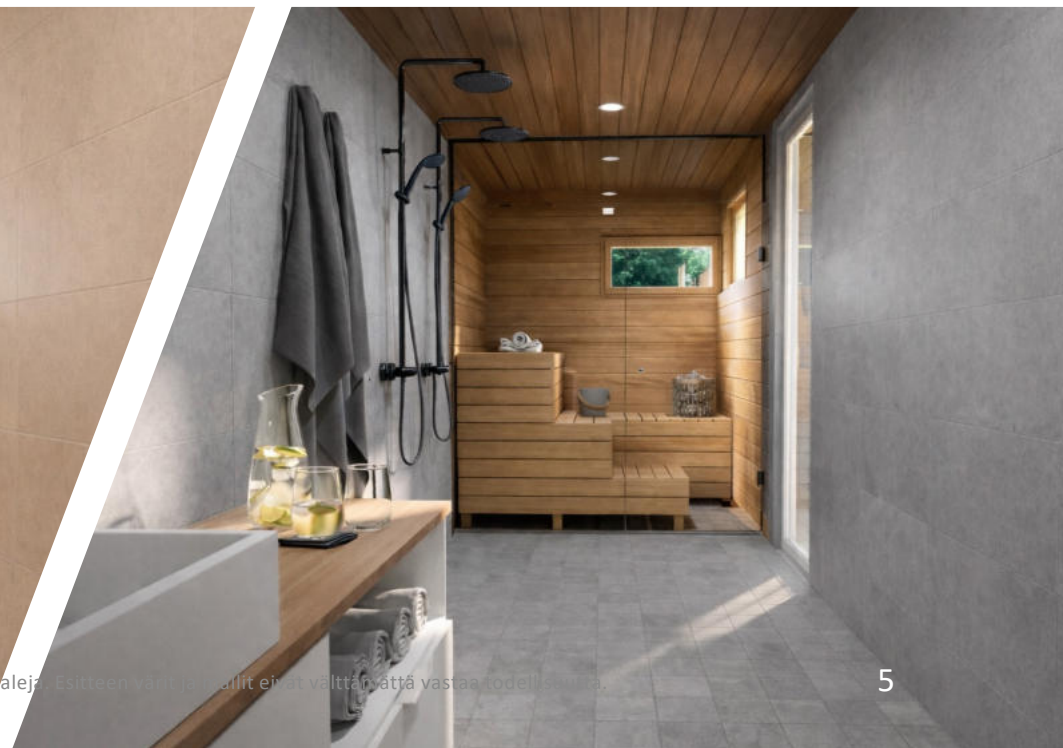

ML Modit Oy pidättää oikeuden muuttaa tämän esitteen tietoja ja materiaaleja. Esitteen värit ja mallit eivät välttämättä vastaa todellisuutta.