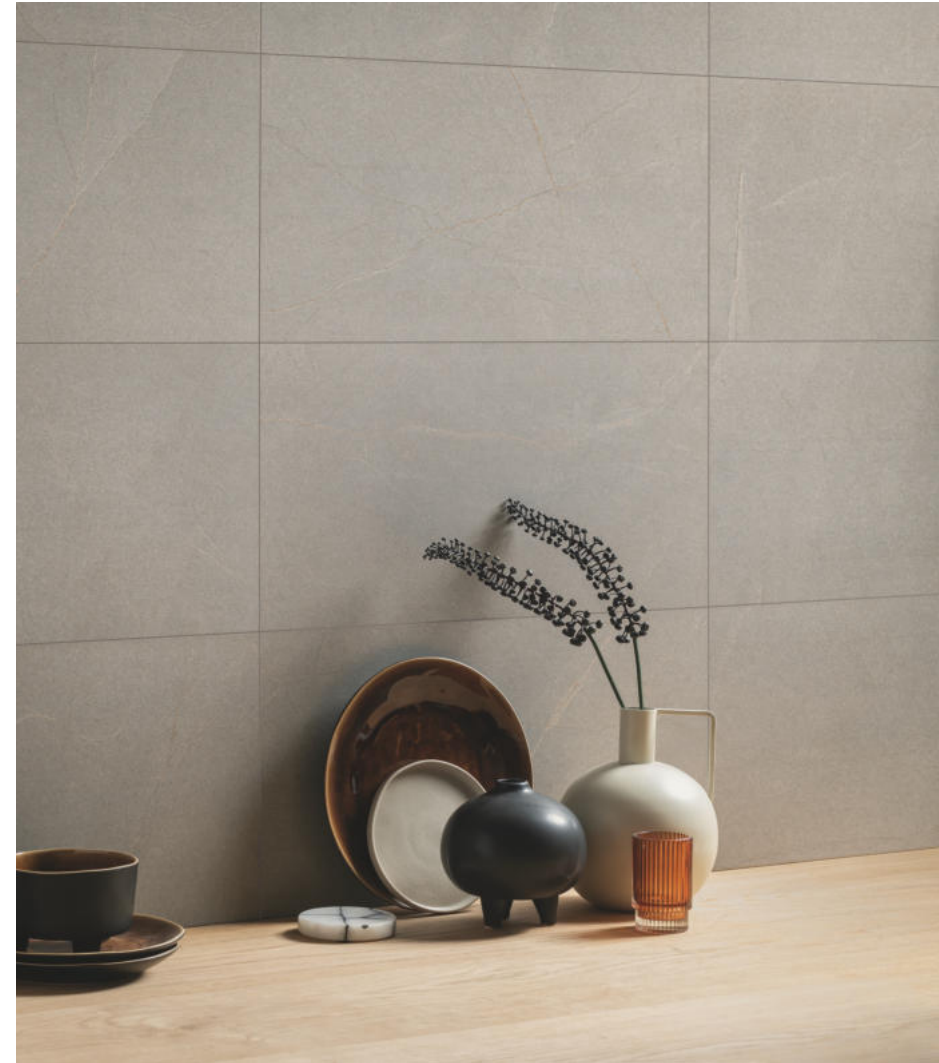

Lisä- ja muutostyönä mahdollisuus laatoittaa seinät ja/tai lattiat saman sarjan 60x60 laattakoolla. Lisä- ja muutostyönä myös mahdollisuus linjalattiakaivoon tai laatoitettavaan kanteen.

Saumavärit valitaan laatan värin mukaan.